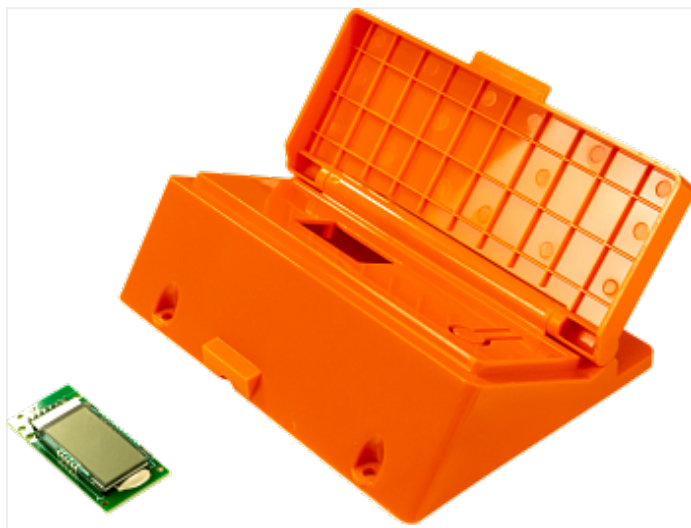

Коммерческое предложение от 09.05.24

**Дисплей с крышкой
ASPRO-2100/2800 арт.102437**Цена 1 шт. **8 000**
С НДС(20%), руб.**Характеристики**Артикул 102437
Модель 102437**Комплектация****Описание**

Дисплей с крышкой ASPRO-2100/2800