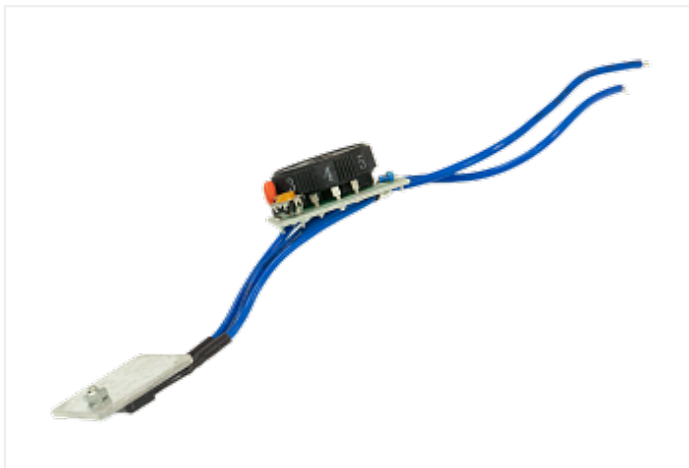

Коммерческое предложение от 13.05.24

**Кнопка включения ASPRO-C3/C6**Цена 1 шт. **0**
С НДС(20%), руб.**Характеристики****Комплектация****Описание****Доставка**

Обработка Вашего заказа начинается сразу же после его поступления. Доставка выполняется ежедневно в рабочие дни с 09:00 до 16:00 часов. Товары, заказанные Вами в субботу и воскресенье, доставляют в понедельник. Время осуществления доставки заказа зависит от времени размещения заказа и наличия товара на складе, и своевременной оплаты. Если заказ подтвержден менеджером Службы доставки до 15:00, товар может быть доставлен на следующий рабочий день. Если заказ подтвержден менеджером Службы доставки после 15:00, товар может быть доставлен через день после подтверждения. Вы также можете указать любое другое удобное время доставки, и покупка будет доставлена в удобное для Вас время. Иное время доставки, а также время доставки в населенные пункты области определяются по договоренности с клиентом.